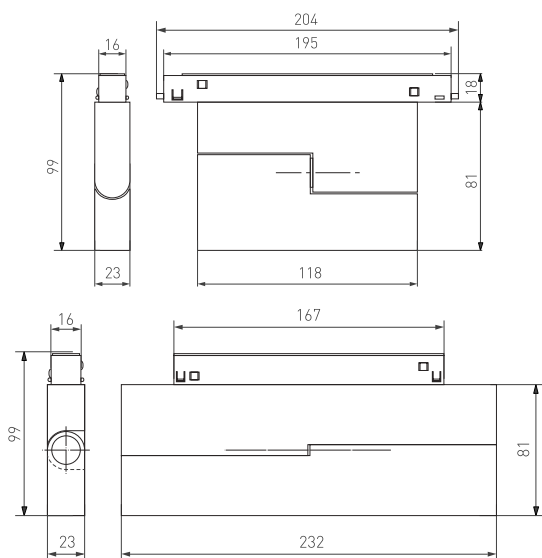

Рис. 1. Чертеж и габаритные размеры

ПАРАМЕТРЫ

Напряжение питания	DC 48 В
Индекс цветопередачи	CRI>90
Угол излучения	30°
Степень пылевлагозащиты	IP20
Возможность диммирования	Да, для версии с поддержкой протокола DALI*
Класс защиты от поражения электрическим током	III
Срок службы**	50 000 ч
Диапазон рабочих температур окружающей среды	-20... +40 °C
Гарантийный срок	60 мес