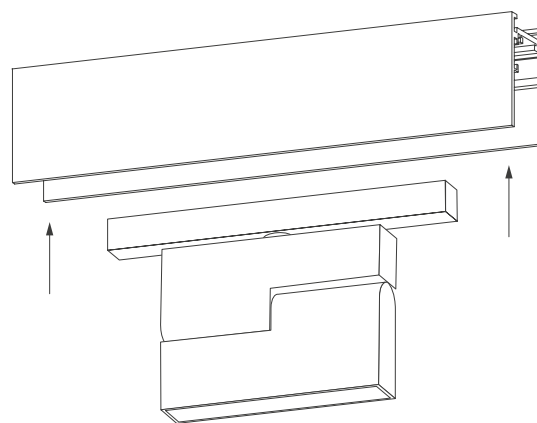

* Указано типовое значение.

УСТАНОВКА И ПОДКЛЮЧЕНИЕ

- Установите светильник в необходимом месте шинпровода, как показано на рис. 2.
- Правильно установленный светильник будет удерживаться в шинпроводе с помощью магнитов.
- При необходимости допускается передвинуть светильник правее или левее на небольшое расстояние (15–20 мм) вдоль шинпровода до выбранного положения.
- Отрегулируйте положение излучателя, наклонив его под требуемым углом.
- Для извлечения светильника захватите его открытые грани пальцами и, преодолевая усилие магнитного крепления, потяните в направлении, противоположном плоскости крепления. Светильник отсоединится от шинпровода.

Рис. 2. Установка светильника