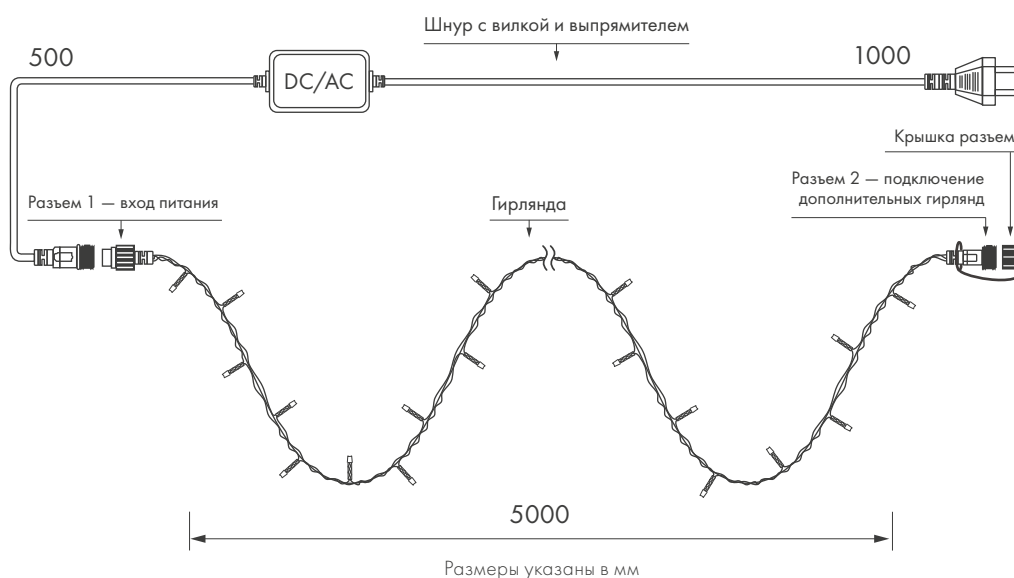

Параметры

Напряжение питания	AC 230 В
Мощность	3.5 Вт
Размер светодиода	Ø 5 мм
Длина	5 000 мм
Кол-во светодиодов	50 шт.
Степень защиты	IP20

Цвета свечения

Белый

Теплый белый

Красный

Желтый

Зеленый

Синий

Розовый

1 год
гарантия

Провод

ПВХ
прозрачный

ПВХ
зелёный

Температурный режим
-20... +40 °С

Схема подключения

Соединение до 30
одноцветных гирлянд.

370 г
вес гирлянды