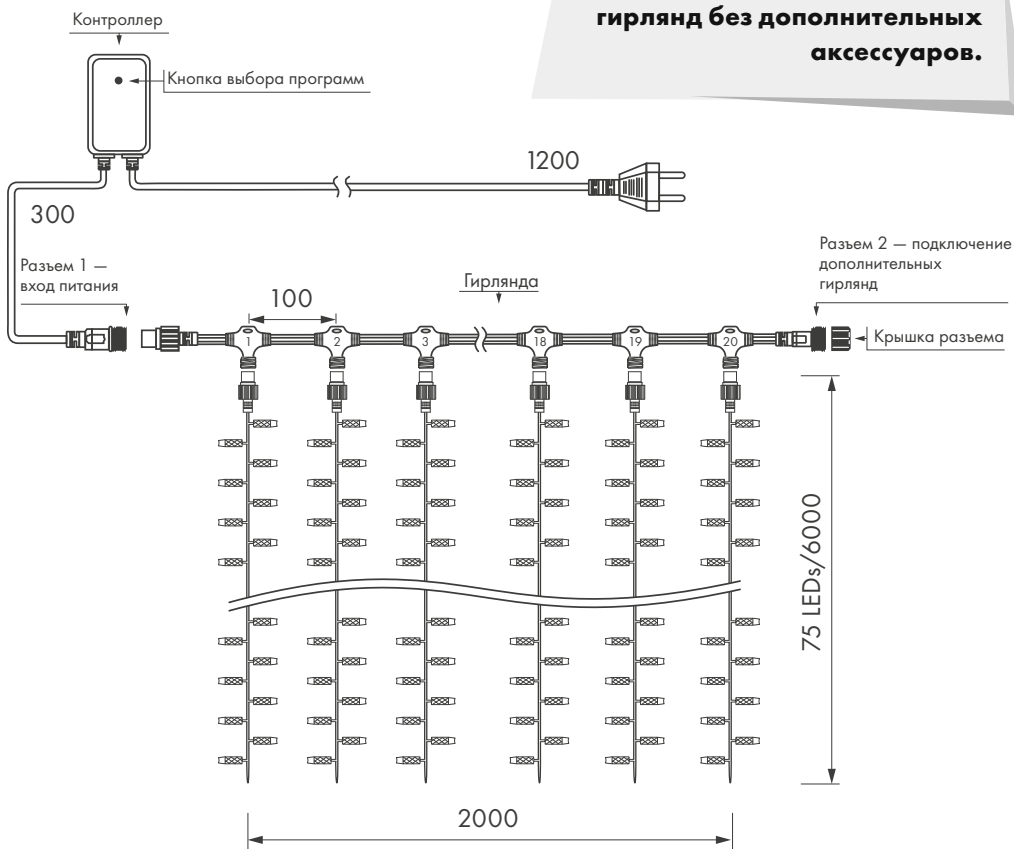

Параметры

Напряжение питания	AC 230 В
Мощность	60 Вт
Размер светодиода	Ø 5 мм
Габариты	2000 × 6000 мм
Кол-во нитей	20 шт.
Кол-во светодиодов	1500 шт. (75 × 20 нитей)
Степень защиты	IP65

Цвета свечения

Белый

Теплый белый

Провод

ПВХ
прозрачный

Схема подключения

6.5 кг
вес гирлянды

Температурный режим
-30... +40 °C

1 год
гарантия

НЕ ЖДИТЕ ПОВОДА —
СОЗДАВАЙТЕ ПРАЗДНИК
ПО СВОЕМУ ЖЕЛАНИЮ!