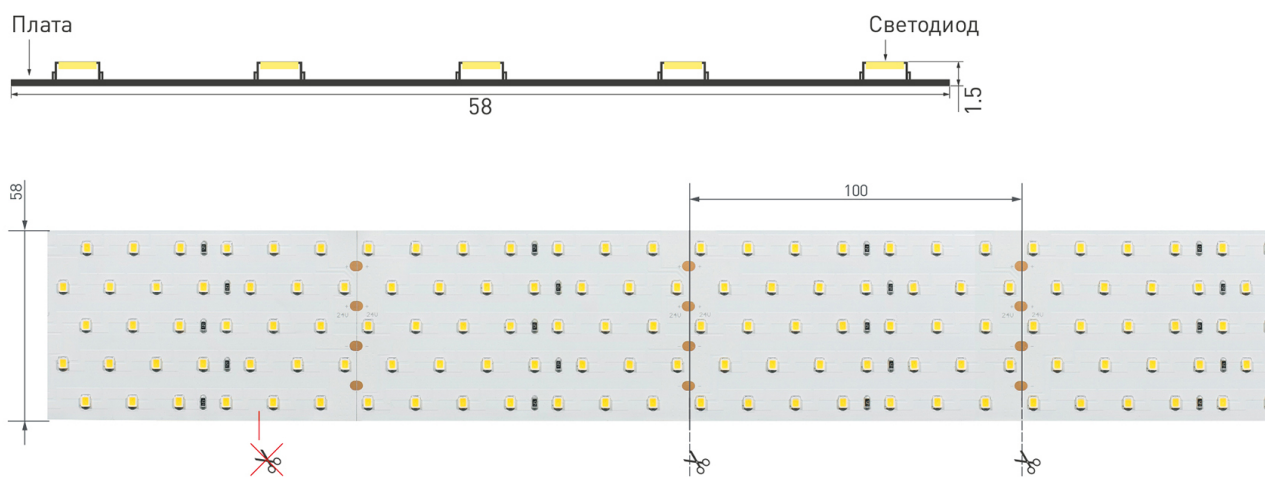

Электронная документация

СВЕТОДИОДНЫЕ ЛЕНТЫ

Лента RT 2-2500 24V Day4000 5x2

ОПИСАНИЕ

- Гибкая лента CRI98, светодиоды smd 2835, 350 шт/м (875шт на 2.5м), белая плата 58 мм, скотч 3М.
- Цвет ДНЕВНОЙ 3800-4200К.
- Питание 24V, мощность 36 Вт/м (90 Вт на 2.5м), угол 120°, высокая цветопередача CRI>95...98.
- Размеры 2500x58x1.5мм.
- Мин.отрезок 100мм, 35 светодиодов.
- Цена за 1м.

36 Вт/м

24 В

350

IP20

58 мм

ПАРАМЕТРЫ

Артикул	025163	
Модель	Лента RT 2-2500 24V Day4000 5x2 (2835, 875 LED, CRI98)	
	для 1 м	для 2.5 м
Степень пылевлагозащиты	IP20	
Тип светодиода	SMD 2835	
Кол-во светодиодов	350 шт	875 шт
Минимальный отрезок	100 мм (35 светодиодов)	
Гарантия	5 лет	
ОПТИЧЕСКИЕ		
Цвет свечения	Дневной 4000К 	
Индекс цветопередачи, CRI	95..98	
Угол излучения	120°	
Световой поток	3600 лм	9000 лм
ЭЛЕКТРИЧЕСКИЕ		
Напряжение питания	DC 24 В	
Максимальная мощность	36 Вт	90 Вт
Потребляемый ток	1.5 А	3.75 А
ЛОГИСТИЧЕСКИЕ		
Длина	2 500 мм	
Ширина	58 мм	
Высота	1.5 мм	
Вес упаковки	360 г, катушка 2.5 м	
КЛИМАТИЧЕСКИЕ УСЛОВИЯ		
Диапазон рабочих температур	-30... +45 °С	

КОНСТРУКТИВНЫЙ ЧЕРТЕЖ

Не допускается разрезать ленту в необозначенном месте.

Ленту можно разрезать только в обозначенных местах по линии между контактными площадками для пайки.

ФОТОМЕТРИЯ

ДИАГРАММА ОСВЕЩЕННОСТИ

КСС (КРИВАЯ СИЛЫ СВЕТА)

120°

РЕКОМЕНДАЦИИ ПО ПОДКЛЮЧЕНИЮ И УСТАНОВКЕ

Максимальная длина подключения ленты – 2.5 м (1 катушка).

Схема 1. Подключение нескольких светодиодных лент с одной стороны.

Схема 2. Подключение нескольких светодиодных лент с двух сторон.
Рекомендуется использовать для обеспечения равномерного свечения ленты по всей длине.