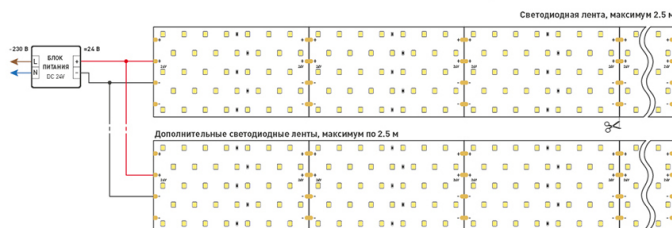

36 Вт/м

24 В

350

IP20

58 мм

ПАРАМЕТРЫ

Артикул	025163	
Модель	Лента RT 2-2500 24V Day4000 5x2 (2835, 875 LED, CRI98)	
	для 1 м	для 2.5 м
Степень пылевлагозащиты	IP20	
Тип светодиода	SMD 2835	
Кол-во светодиодов	350 шт	875 шт
Минимальный отрезок	100 мм (35 светодиодов)	
Гарантия	5 лет	
ОПТИЧЕСКИЕ		
Цвет свечения	Дневной 4000К 	
Индекс цветопередачи, CRI	95..98	
Угол излучения	120°	
Световой поток	3600 лм	9000 лм
ЭЛЕКТРИЧЕСКИЕ		
Напряжение питания	DC 24 В	
Максимальная мощность	36 Вт	90 Вт
Потребляемый ток	1.5 А	3.75 А
ЛОГИСТИЧЕСКИЕ		
Длина	2 500 мм	
Ширина	58 мм	
Высота	1.5 мм	
Вес упаковки	360 г, катушка 2.5 м	
КЛИМАТИЧЕСКИЕ УСЛОВИЯ		
Диапазон рабочих температур	-30... +45 °С	

КОНСТРУКТИВНЫЙ ЧЕРТЕЖ

Не допускается разрезать ленту в необозначенном месте.

Ленту можно разрезать только в обозначенных местах по линии между контактными площадками для пайки.

ФОТОМЕТРИЯ

ДИАГРАММА ОСВЕЩЕННОСТИ

КСС (КРИВАЯ СИЛЫ СВЕТА)

120°

РЕКОМЕНДАЦИИ ПО ПОДКЛЮЧЕНИЮ И УСТАНОВКЕ

Максимальная длина подключения ленты – 2.5 м (1 катушка).

Схема 1. Подключение нескольких светодиодных лент с одной стороны.

Схема 2. Подключение нескольких светодиодных лент с двух сторон.
Рекомендуется использовать для обеспечения равномерного свечения ленты по всей длине.

КАК СГИБАТЬ ЛЕНТУ

Правильный изгиб ленты. Минимальный радиус изгиба указан в инструкции к ленте.

Внимание!

Ленту нельзя изгибать в горизонтальной плоскости, перекручивать, растягивать, изламывать или сгибать под прямым углом. Не допускается подвешивать к ленте любые предметы или грузы.