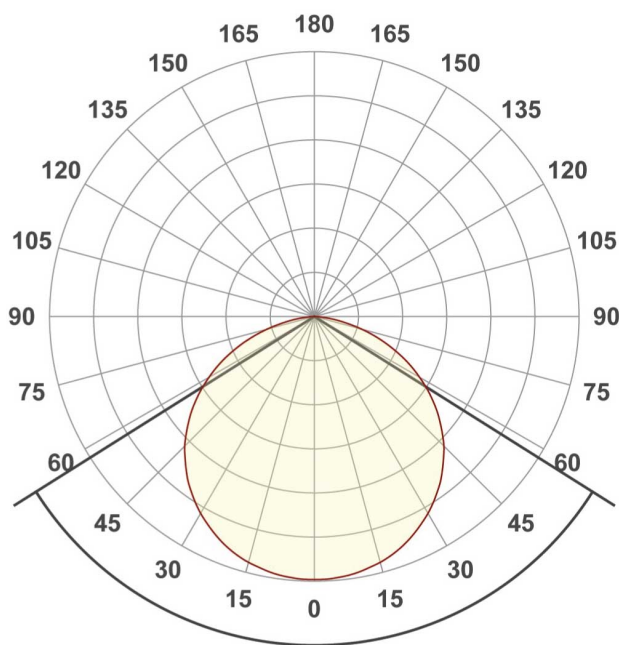

Электронная документация

СВЕТОДИОДНЫЕ ЛЕНТЫ

Лента RT 2-2500 24V Day4000 5x2

ОПИСАНИЕ

- Гибкая лента CRI98, светодиоды smd 2835, 350 шт/м (875шт на 2.5м), белая плата 58 мм, скотч 3М.
- Цвет ДНЕВНОЙ 3800-4200К.
- Питание 24V, мощность 36 Вт/м (90 Вт на 2.5м), угол 120°, высокая цветопередача CRI>95...98.
- Размеры 2500x58x1.5мм.
- Мин.отрезок 100мм, 35 светодиодов.
- Цена за 1м.

36 Вт/м

24 В

350

IP20

58 мм

ПАРАМЕТРЫ

Артикул	025163	
Модель	Лента RT 2-2500 24V Day4000 5x2 (2835, 875 LED, CRI98)	
	для 1 м	для 2.5 м
Степень пылевлагозащиты	IP20	
Тип светодиода	SMD 2835	
Кол-во светодиодов	350 шт	875 шт
Минимальный отрезок	100 мм (35 светодиодов)	
Гарантия	5 лет	
ОПТИЧЕСКИЕ		
Цвет свечения	Дневной 4000К 	
Индекс цветопередачи, CRI	95..98	
Угол излучения	120°	
Световой поток	3600 лм	9000 лм
ЭЛЕКТРИЧЕСКИЕ		
Напряжение питания	DC 24 В	
Максимальная мощность	36 Вт	90 Вт
Потребляемый ток	1.5 А	3.75 А
ЛОГИСТИЧЕСКИЕ		
Длина	2 500 мм	
Ширина	58 мм	
Высота	1.5 мм	
Вес упаковки	360 г, катушка 2.5 м	
КЛИМАТИЧЕСКИЕ УСЛОВИЯ		
Диапазон рабочих температур	-30... +45 °С	

КОНСТРУКТИВНЫЙ ЧЕРТЕЖ

Не допускается разрезать ленту в необозначенном месте.

Ленту можно разрезать только в обозначенных местах по линии между контактными площадками для пайки.

ФОТОМЕТРИЯ

ДИАГРАММА ОСВЕЩЕННОСТИ

КСС (КРИВАЯ СИЛЫ СВЕТА)

120°

РЕКОМЕНДАЦИИ ПО ПОДКЛЮЧЕНИЮ И УСТАНОВКЕ

Максимальная длина подключения ленты – 2.5 м (1 катушка).

Схема 1. Подключение нескольких светодиодных лент с одной стороны.

Схема 2. Подключение нескольких светодиодных лент с двух сторон.
Рекомендуется использовать для обеспечения равномерного свечения ленты по всей длине.