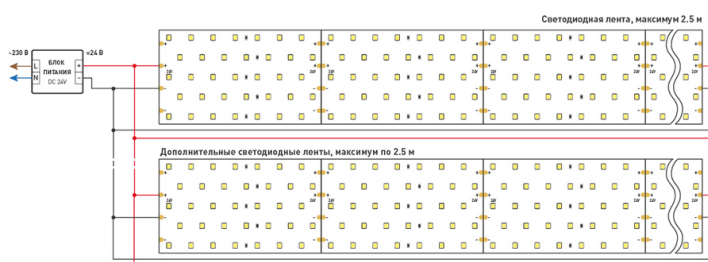

36 Вт/м

24 В

350

IP20

58 мм

ПАРАМЕТРЫ

Артикул	025163	
Модель	Лента RT 2-2500 24V Day4000 5x2 (2835, 875 LED, CRI98)	
	для 1 м	для 2.5 м
Степень пылевлагозащиты	IP20	
Тип светодиода	SMD 2835	
Кол-во светодиодов	350 шт	875 шт
Минимальный отрезок	100 мм (35 светодиодов)	
Гарантия	5 лет	
ОПТИЧЕСКИЕ		
Цвет свечения	Дневной 4000К 	
Индекс цветопередачи, CRI	95..98	
Угол излучения	120°	
Световой поток	3600 лм	9000 лм
ЭЛЕКТРИЧЕСКИЕ		
Напряжение питания	DC 24 В	
Максимальная мощность	36 Вт	90 Вт
Потребляемый ток	1.5 А	3.75 А
ЛОГИСТИЧЕСКИЕ		
Длина	2 500 мм	
Ширина	58 мм	
Высота	1.5 мм	
Вес упаковки	360 г, катушка 2.5 м	
КЛИМАТИЧЕСКИЕ УСЛОВИЯ		
Диапазон рабочих температур	-30... +45 °С	

КОНСТРУКТИВНЫЙ ЧЕРТЕЖ

Не допускается разрезать ленту в необозначенном месте.

Ленту можно разрезать только в обозначенных местах по линии между контактными площадками для пайки.

ФОТОМЕТРИЯ

ДИАГРАММА ОСВЕЩЕННОСТИ

КСС (КРИВАЯ СИЛЫ СВЕТА)

120°

РЕКОМЕНДАЦИИ ПО ПОДКЛЮЧЕНИЮ И УСТАНОВКЕ

Максимальная длина подключения ленты – 2.5 м (1 катушка).

Схема 1. Подключение нескольких светодиодных лент с одной стороны.

Схема 2. Подключение нескольких светодиодных лент с двух сторон.
Рекомендуется использовать для обеспечения равномерного свечения ленты по всей длине.

КАК СГИБАТЬ ЛЕНТУ

Правильный изгиб ленты. Минимальный радиус изгиба указан в инструкции к ленте.

Внимание!

Ленту нельзя изгибать в горизонтальной плоскости, перекручивать, растягивать, изламывать или сгибать под прямым углом. Не допускается подвешивать к ленте любые предметы или грузы.