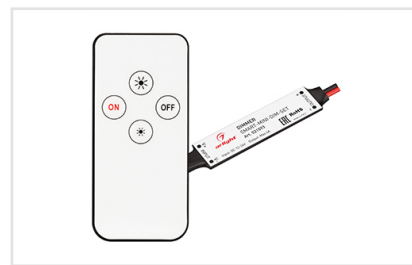

Артикул 031593

Комплект миниатюрного диммера с ИК-пультом для монохромной светодиодной ленты (ШИМ).