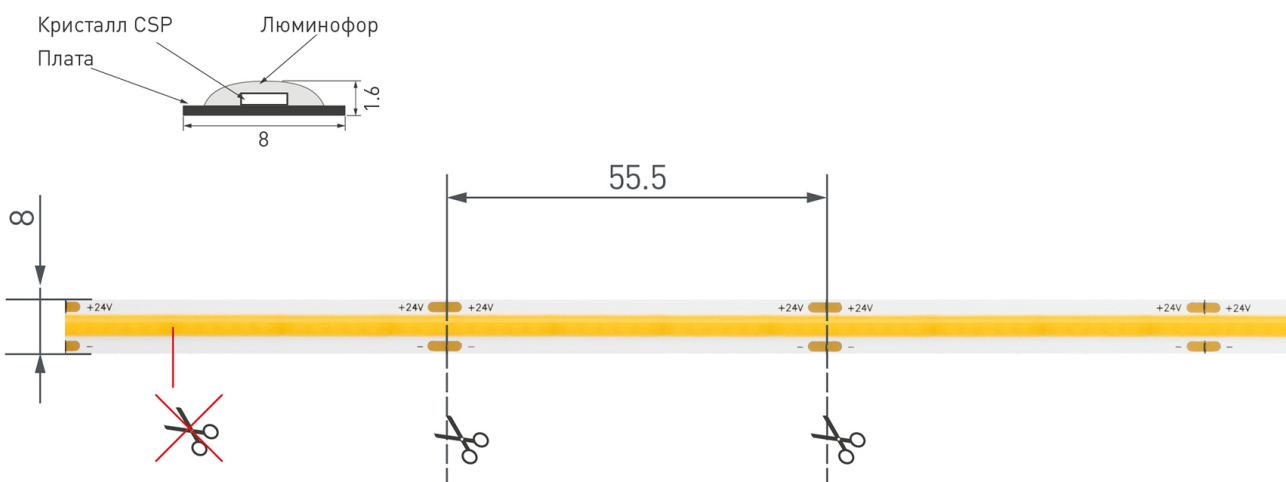

КОНСТРУКТИВНЫЙ ЧЕРТЕЖ