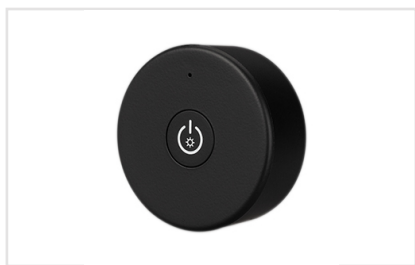

Артикул 028334

Накладная кнопочная миниатюрная панель 2.4 ГГц, цвет чёрный. Материал - пластик. Для управления одноцветными источниками света (ШИМ), 1 зона управления.