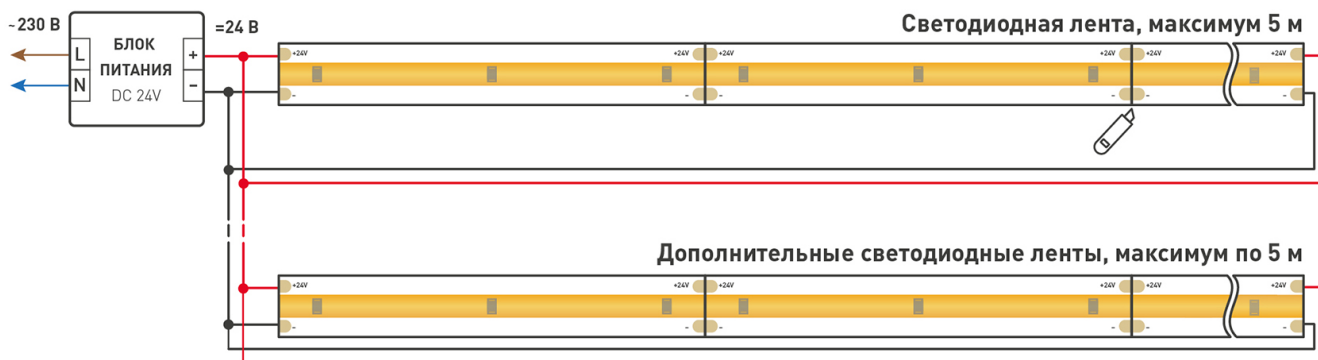

## РЕКОМЕНДАЦИИ ПО ПОДКЛЮЧЕНИЮ И УСТАНОВКЕ

Максимальная длина подключения ленты – 5 м (1 катушка).

Схема 2. Подключение нескольких светодиодных лент с двух сторон.  
Рекомендуется использовать для обеспечения равномерного свечения ленты по всей длине.

## КАК СГИБАТЬ ЛЕНТУ

Правильный изгиб ленты. Минимальный радиус изгиба указан в инструкции к ленте.